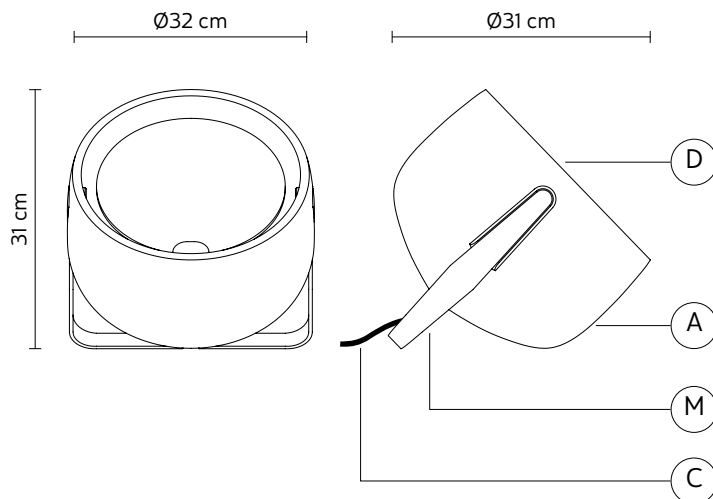

PACKAGING

n° colli
1
peso netto/kg
4,5
peso lordo/kg
6
imballo/cm
51x51x40

EMISSIONE LUMINOSA

unidirezionale

 diretta
 filtrata
 indiretta
 assenza

CONFORME ALLE

IEC
EN
60598-1:2014
60598-1:2015

grado di protezione
lampadina
IP20
non inclusa