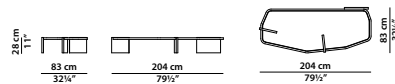

marmo Grand Antique D'Aubert spazzolato
brushed Grand Antique D'Aubert marble

marmo Wildflower opaco
matte Wildflower marble

121 x 89 h28 cm - 47¹/₄ x 34³/₄ h11"

Tavolino. Small table.

120 x 121 h40 cm - 46³/₄ x 47¹/₄ h15¹/₂"

Tavolino. Small table.

159 x 64 h33 cm - 62 x 25 h12³/₄"

Tavolino. Small table.

204 x 83 h28 cm - 79¹/₂ x 32¹/₄ h11"

Tavolino. Small table.

203 x 53 h76 cm - 79¹/₄ x 20³/₄ h29³/₄"

Consolle.