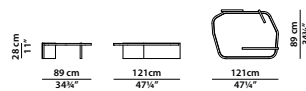

marmo Grand Antique D'Aubert spazzolato
brushed Grand Antique D'Aubert marble

marmo Wildflower opaco
matte Wildflower marble

121 x 89 h28 cm - 47¹/₄ x 34³/₄ h11"

Tavolino. Small table.

120 x 121 h40 cm - 46³/₄ x 47¹/₄ h15¹/₂"

Tavolino. Small table.

159 x 64 h33 cm - 62 x 25 h12³/₄"

Tavolino. Small table.

204 x 83 h28 cm - 79¹/₂ x 32¹/₄ h11"

Tavolino. Small table.

203 x 53 h76 cm - 79¹/₄ x 20³/₄ h29³/₄"

Consolle.