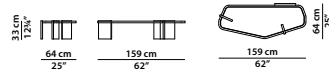

marmo Grand Antique D'Aubert spazzolato
brushed Grand Antique D'Aubert marble

marmo Wildflower opaco
matte Wildflower marble

121 x 89 h28 cm - 47¹/₄ x 34³/₄ h11"

Tavolino. Small table.

120 x 121 h40 cm - 46³/₄ x 47¹/₄ h15¹/₂"

Tavolino. Small table.

159 x 64 h33 cm - 62 x 25 h12³/₄"

Tavolino. Small table.

204 x 83 h28 cm - 79¹/₂ x 32¹/₄ h11"

Tavolino. Small table.

203 x 53 h76 cm - 79¹/₄ x 20³/₄ h29³/₄"

Consolle.