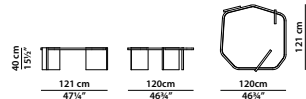

marmo Grand Antique D'Aubert spazzolato
brushed Grand Antique D'Aubert marble

marmo Wildflower opaco
matte Wildflower marble

121 x 89 h28 cm - 47¹/₄ x 34³/₄ h11"

Tavolino. Small table.

120 x 121 h40 cm - 46³/₄ x 47¹/₄ h15¹/₂"

Tavolino. Small table.

159 x 64 h33 cm - 62 x 25 h12³/₄"

Tavolino. Small table.

204 x 83 h28 cm - 79¹/₂ x 32¹/₄ h11"

Tavolino. Small table.

203 x 53 h76 cm - 79¹/₄ x 20³/₄ h29³/₄"

Consolle.