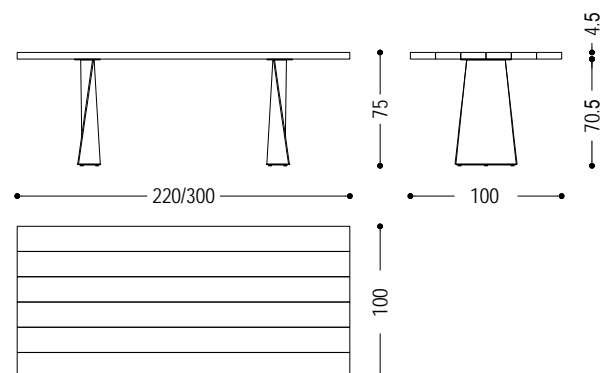

Versione per outdoor, in legno massello di cedro profumato del Libano. Top a liste accostate con bordi smussati. La forma del basamento nasce da un gioco di linee curve e rette che ne donano leggerezza.

COD.	DIMENSIONI	A7
SOLID SWING OUTDOOR 1	L.220 x P.100 x H.75	■
SOLID SWING OUTDOOR 2	L.240 x P.100 x H.75	■
SOLID SWING OUTDOOR 3	L.260 x P.100 x H.75	■
SOLID SWING OUTDOOR 4	L.280 x P.100 x H.75	■
SOLID SWING OUTDOOR 5	L.300 x P.100 x H.75	■

FINITURE DISPONIBILI

A7: cedro